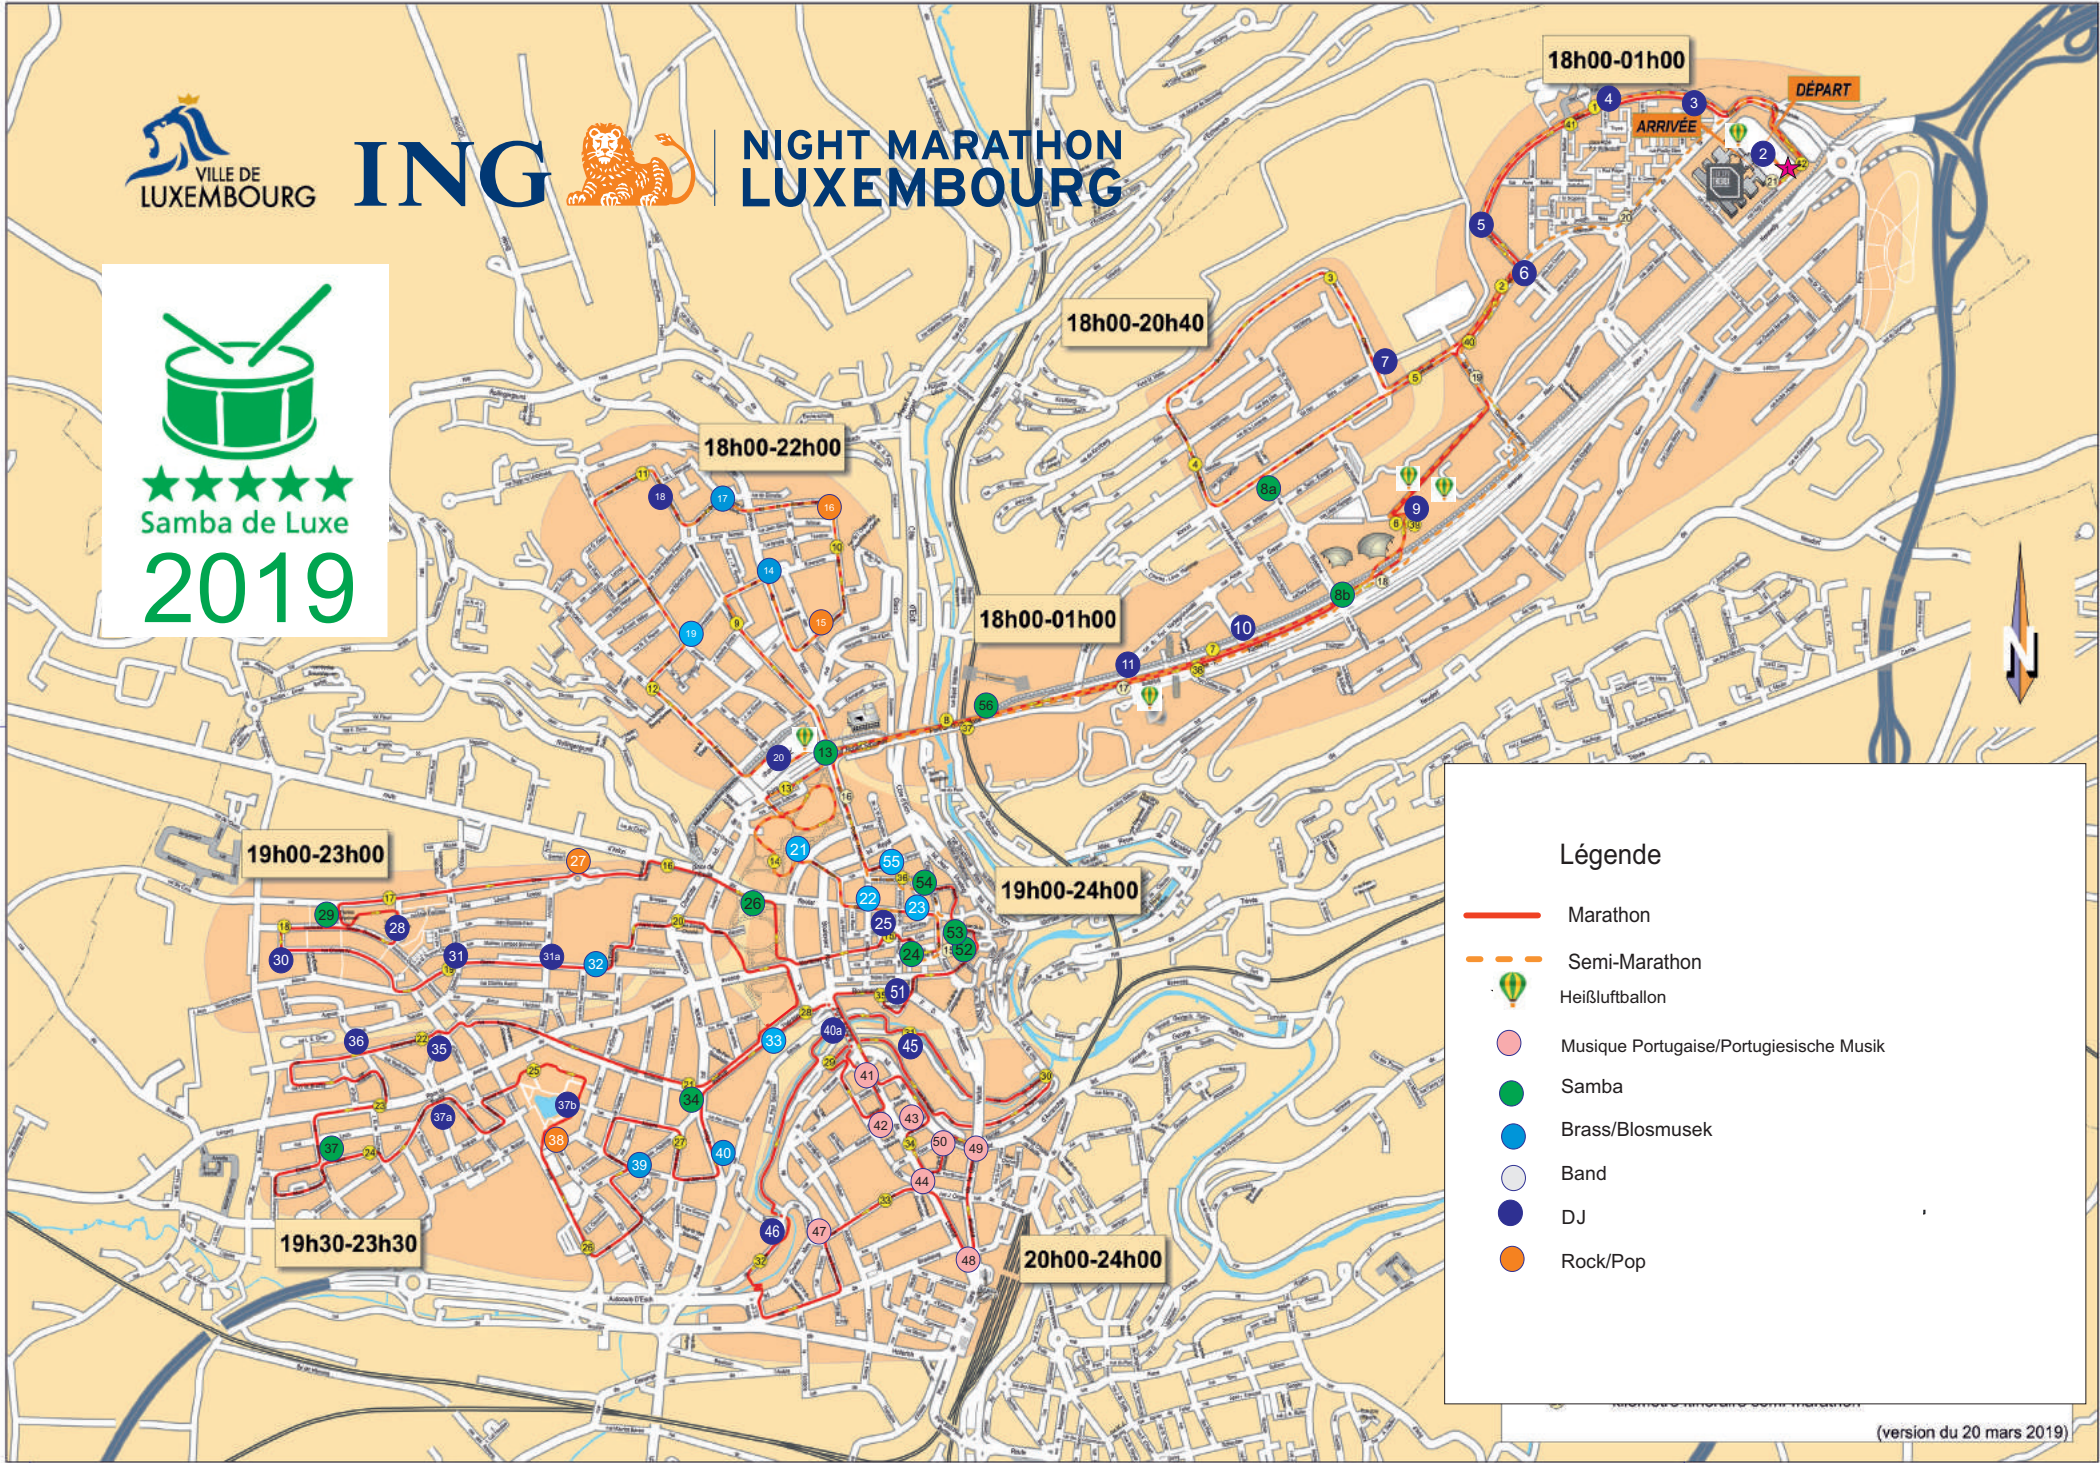

ING

NIGHT MARATHON LUXEMBOURG

Samba de Luxe

2019

18h00-01h00

DÉPART

ARRIVÉE

18h00-20h40

18h00-22h00

18h00-01h00

19h00-23h00

19h00-24h00

19h30-23h30

20h00-24h00

Légende

- Marathon
- Semi-Marathon
- Heißluftballon
- Musique Portugaise/Portugiesische Musik
- Samba
- Brass/Blosmusek
- Band
- DJ
- Rock/Pop